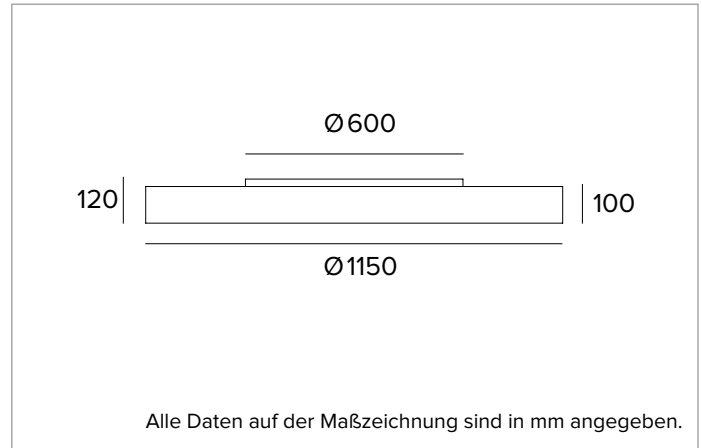

1T6252DA | THREESIXTY

Runde LED-Leuchte für die Installation an der Decke, als Pendelleuchte, als Einbau- oder Halbeinbauleuchte und als Wandleuchte

		3000K	H(m)	D(m)	E _{max} (lx)	
		Ra80		114°		
		Fixture Power	273W	1	3.09	7695
		Source Flux	36705lm	2	6.17	1924
		Fixture Flux	22217lm	3	9.26	855
		Efficacy	81lm/W	4	12.35	481
TS1003	I _{max} =210cd/klm	I _{max}	7695cd	5	15.43	308